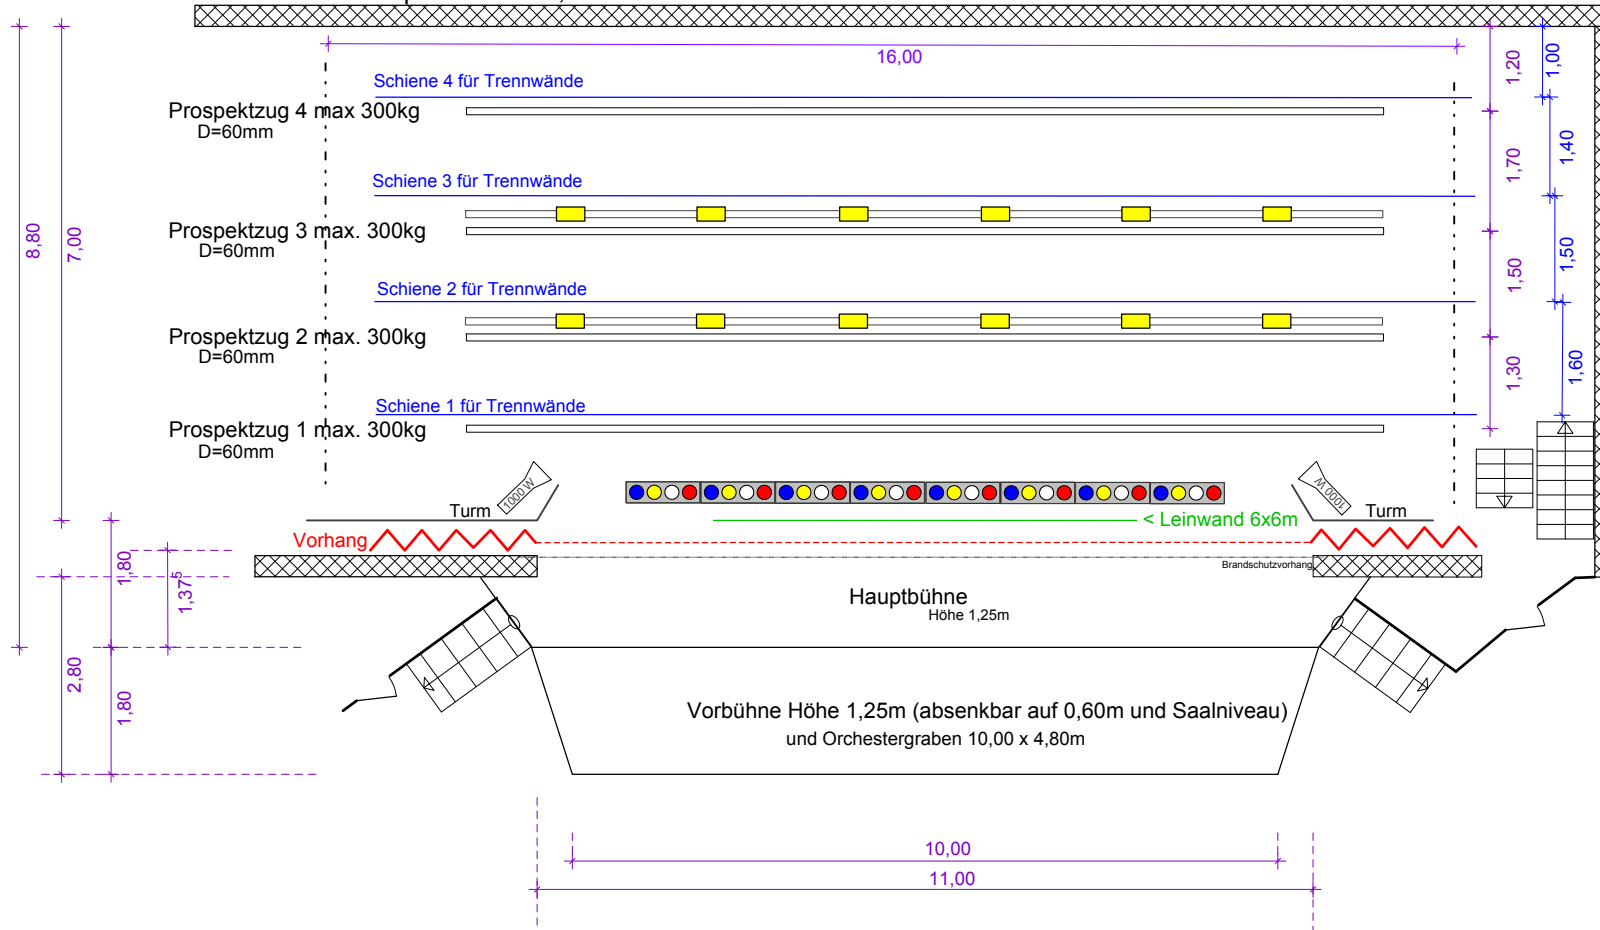

# Bühne der Stadthalle in Eberbach am Neckar

 = je 200W  
 = Spielflächenbeleuchtung 1.000W Fluter/weiß

Raumhöhe auf Spielfläche = 5,80m

In der Decke verbaut:  
Farbwechsler á 2000W  
rot, gelb, blau + grün.

 In der Decke unter der Empore verbaut:  
 Beamer: Eiki ATX 85 7000 Lumen  
 Anschluss auf Bühne mit VGA-DVI-HDMI

Leinwand: 6 x 6 Meter, motorisch, direkt hinter Bühnenvorhang

## Abmessungen (siehe auch Gebäude- bzw. Bühnenplan)

Hallengröße:	Länge: 26,60 m Breite: 17,80 m Höhe unter Empore: 2,50 m
Vorbühnengröße:	Tiefe: 1,80 m Breite: 11,00 m Auf Hauptbühnenhöhe und auf 60 cm hochfahrbar
Bühnengröße:	Höhe (Oberkante über Saalniveau): 1,25 m Vorderkante bis Vorhang : 1,60 m + eventuell Vorbühne 1,80 m Bühnenöffnung Breite: 11,00 m ( plus 3,00 m links und 2,00 m rechts im off ) Tiefe, Vorderkante bis Rückwand : 8,80 m + eventuell Vorbühne 1,80 m
Mobile Rückwand :	Schwarz oder braun Einbaubar im Abstand zur festen Rückwand 1. 1,00 m = Abstand zu VK Bühne/Vorbühne 7,80 m / 9,60 m 2. 2,40 m = Abstand zu VK Bühne/Vorbühne 6,40 m / 8,20 m 3. 3,90 m = Abstand zu VK Bühne/Vorbühne 4,90 m / 6,70 m 4. 5,50 m = Abstand zu VK Bühne/Vorbühne 3,30 m / 5,10 m
Züge :	Vier Stück - Durchmesser 60 mm - max. Nutzlast 300 kg Abstand jeweils von Rückwand 1,20 / 2,90 / 4,40 / 5,70 m Zusätzlich ein Zug seitlich im Saal
Schallreflektoren :	3 Stück – in Höhe und Neigung verstellbar
Laderampe:	Höhe: 1,25 m (Bühnenniveau)
Bedienstützpunkt:	Keine Kochgelegenheit Gläserespülautomat – HOBART GX 60 <b>ACHTUNG: Nur für Gläser</b> Doppelspüle Große Ablagemöglichkeiten Kühlhaus L:3,65 m / B: 2,35 m / H: 2,50 m / 8,6 m <sup>2</sup> / 21,4 m <sup>3</sup>