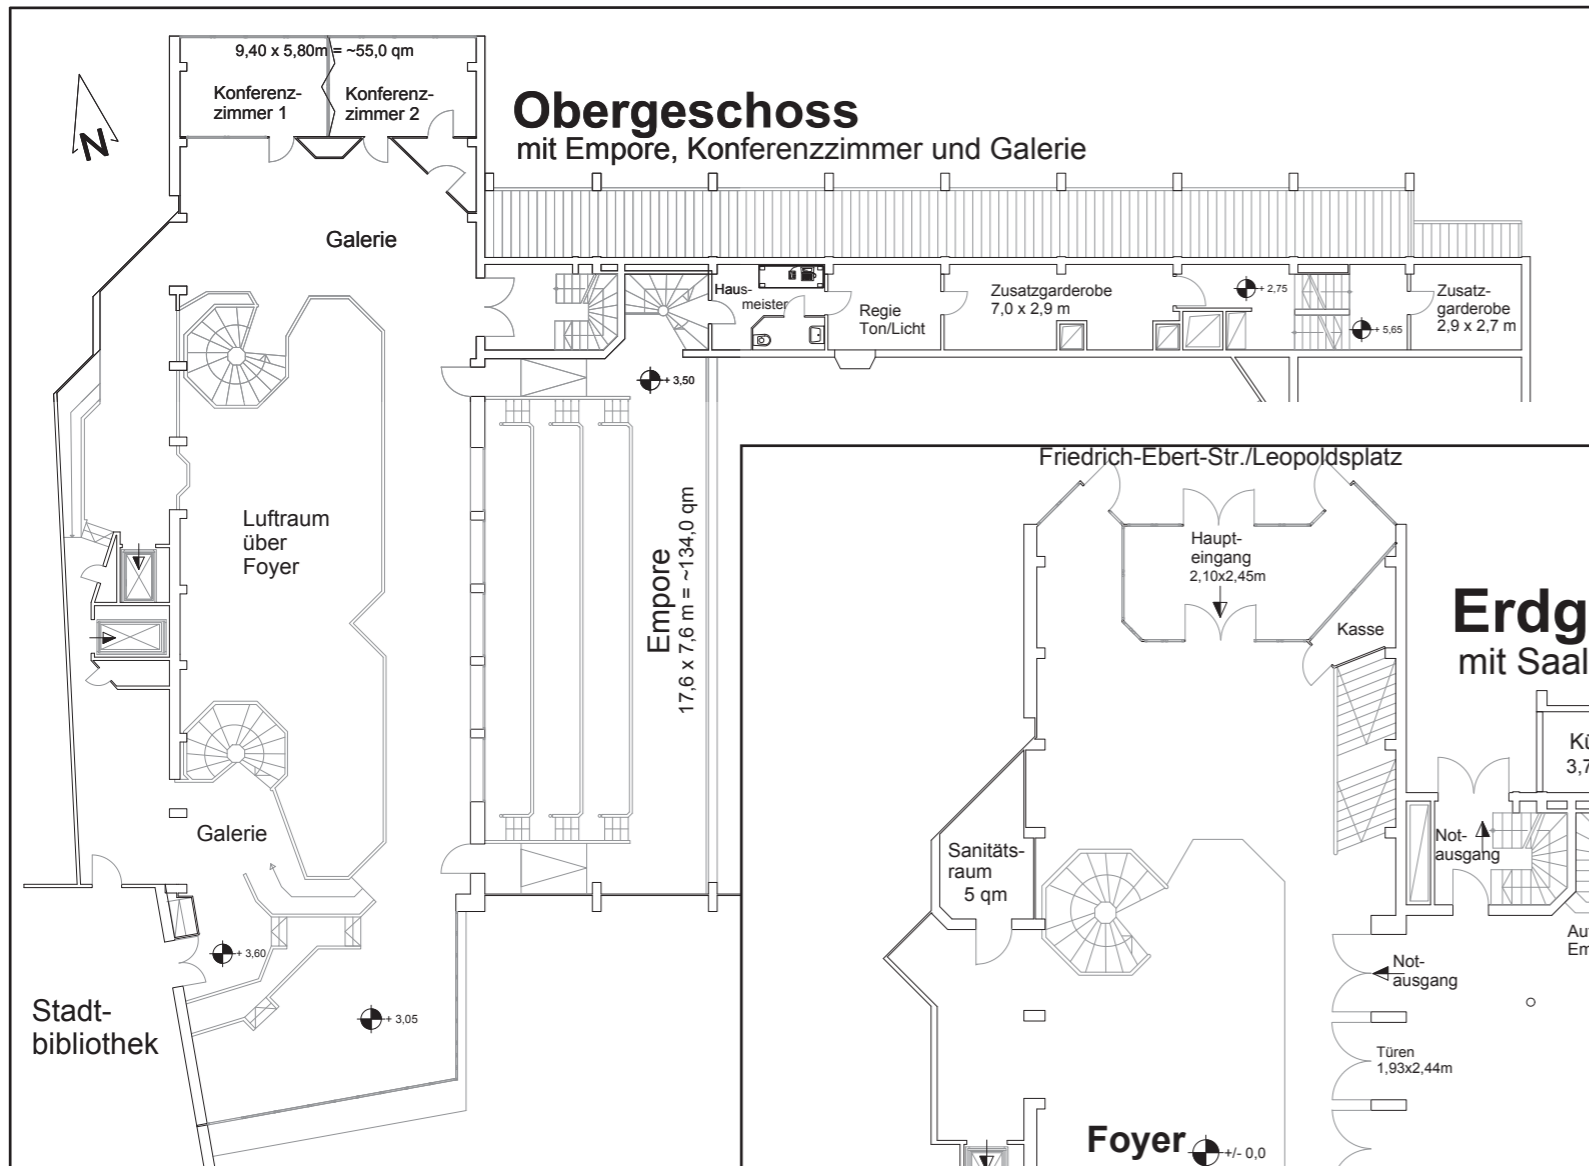

# Bühne der Stadthalle in Eberbach am Neckar

 = je 200W  
 = Spielflächenbeleuchtung 1.000W Fluter/weiß

Raumhöhe auf Spielfläche = 5,80m

In der Decke verbaut:  
Farbwechsler á 2000W  
rot, gelb, blau + grün.

 In der Decke unter der Empore verbaut:  
 Beamer: Eiki ATX 85 7000 Lumen  
 Anschluss auf Bühne mit VGA-DVI-HDMI