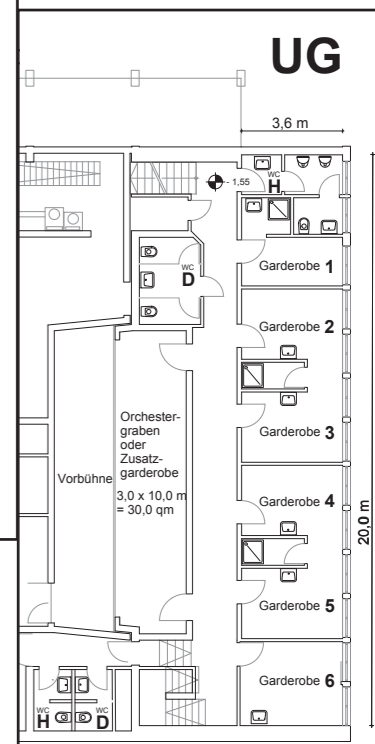

Stadthalle Eberbach

Leopoldsplatz 2, 69412 Eberbach

Stadt Eberbach | Kultur-Tourismus-Stadtinformation
Leopoldsplatz 1 | 69412 Eberbach
Tel.: 06271/87 241 | Mail: kultur@eberbach.de | www.eberbach.de

Stand: Januar 2019