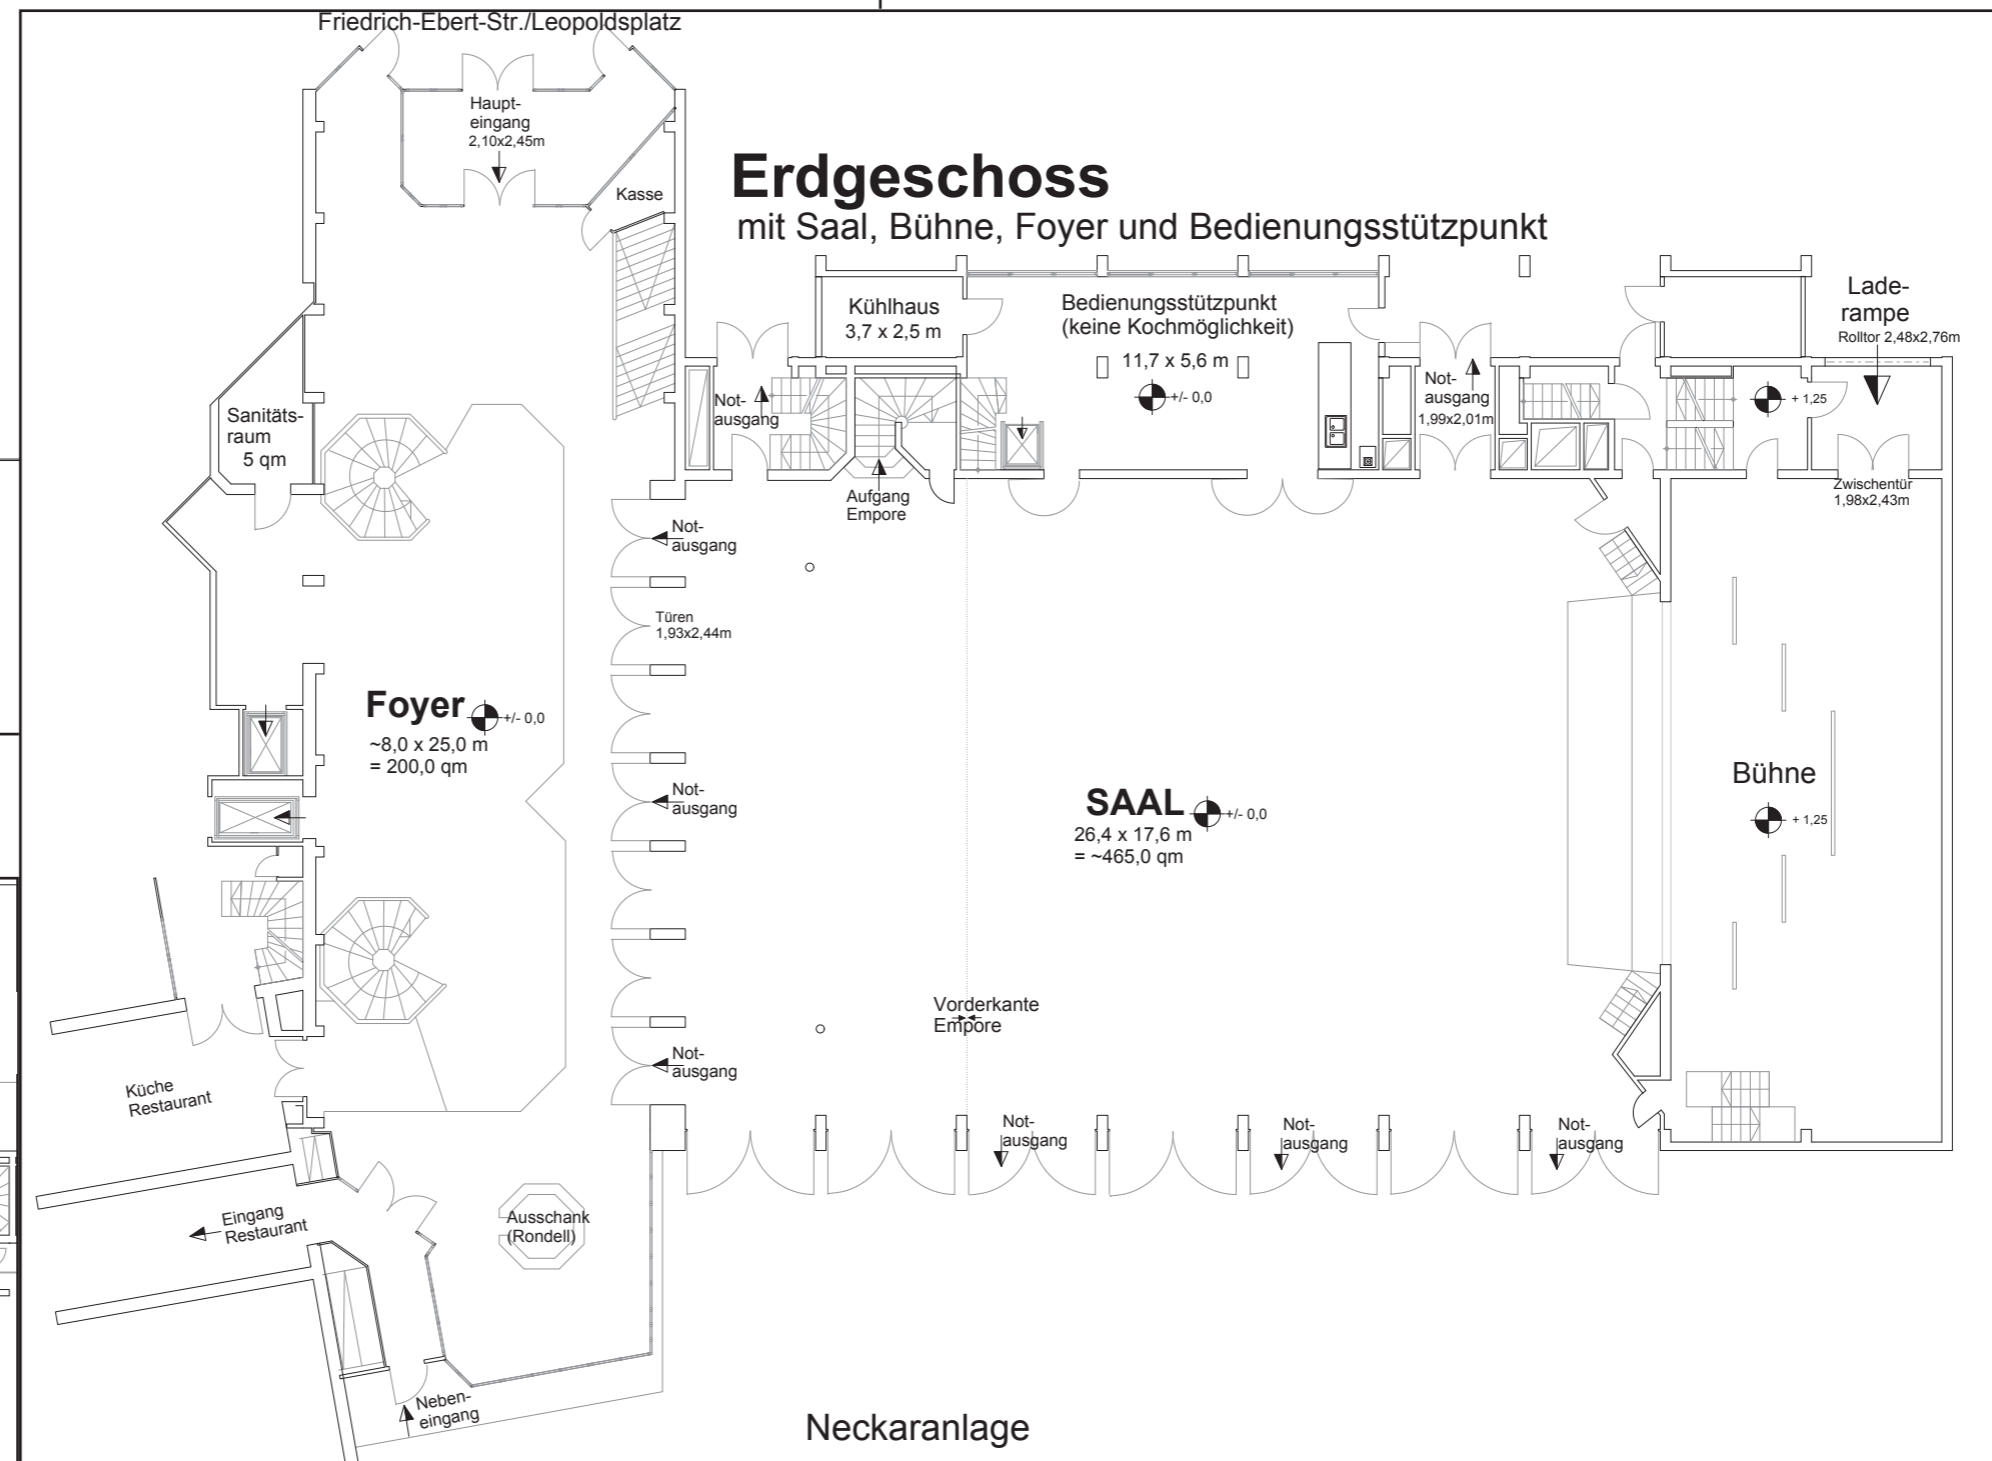

# Bühne der Stadthalle in Eberbach am Neckar

 = je 200W  
 = Spielflächenbeleuchtung 1.000W Fluter/weiß

Raumhöhe auf Spielfläche = 5,80m

In der Decke verbaut:  
Farbwechsler á 2000W  
rot, gelb, blau + grün.