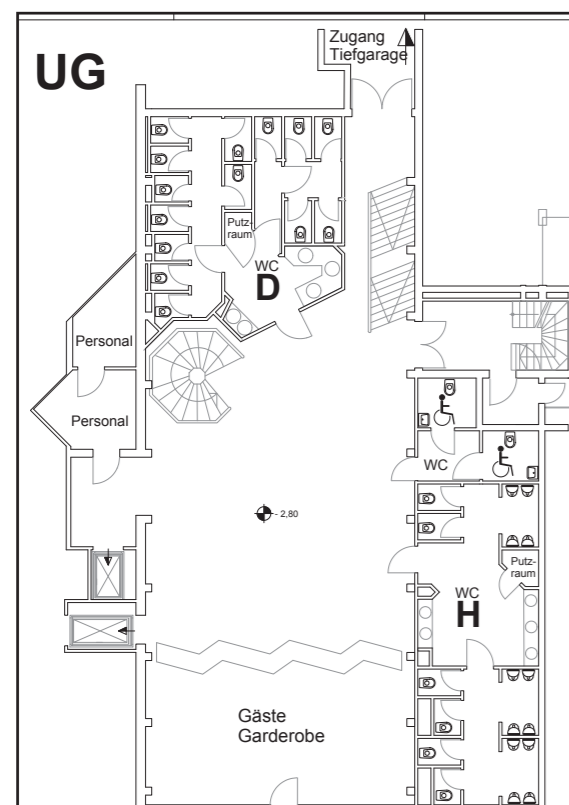

Stadthalle Eberbach

Leopoldsplatz 2, 69412 Eberbach

Stadt Eberbach | Kultur-Tourismus-Stadtinformation
Leopoldsplatz 1 | 69412 Eberbach
Tel.: 06271/87 241 | Mail: kultur@eberbach.de | www.eberbach.de

Stand: Januar 2019